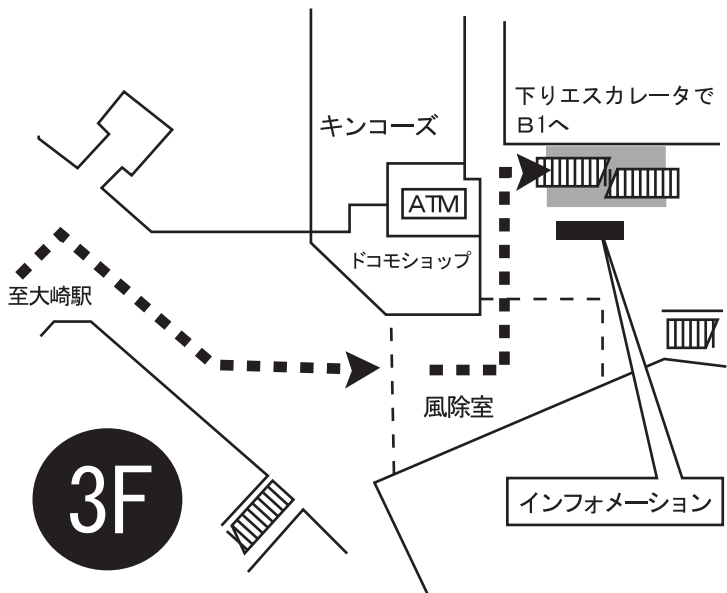

ゲートシティホール順路案内

1 大崎駅南口改札～ゲートシティ大崎3階入口まで

2 ゲートシティ大崎・ウエストタワー3階入口周辺

3 ゲートシティ大崎・ウエストタワー地下1階 ゲートシティホールエントランス周辺