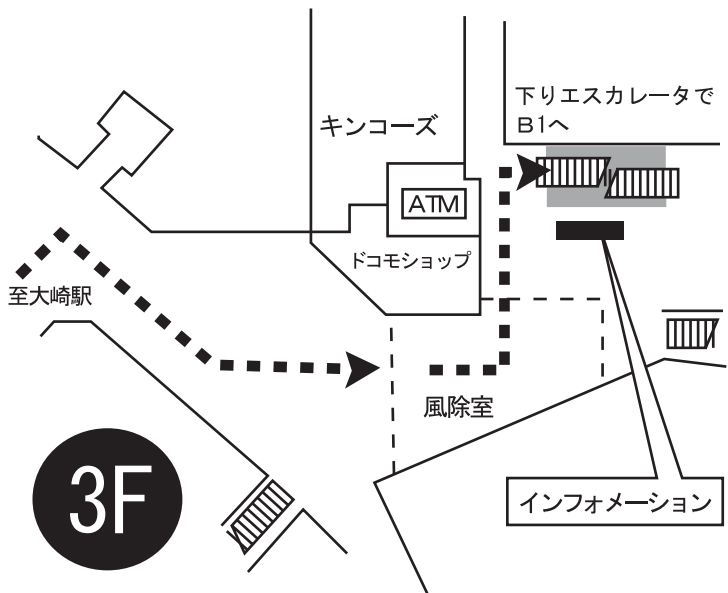

ゲートシティホール順路案内

1 大崎駅南口改札～ゲートシティ大崎3階入口まで

2 ゲートシティ大崎・ウエストタワー3階入口周辺

3 ゲートシティ大崎・ウエストタワー地下1階 ゲートシティホールエントランス周辺