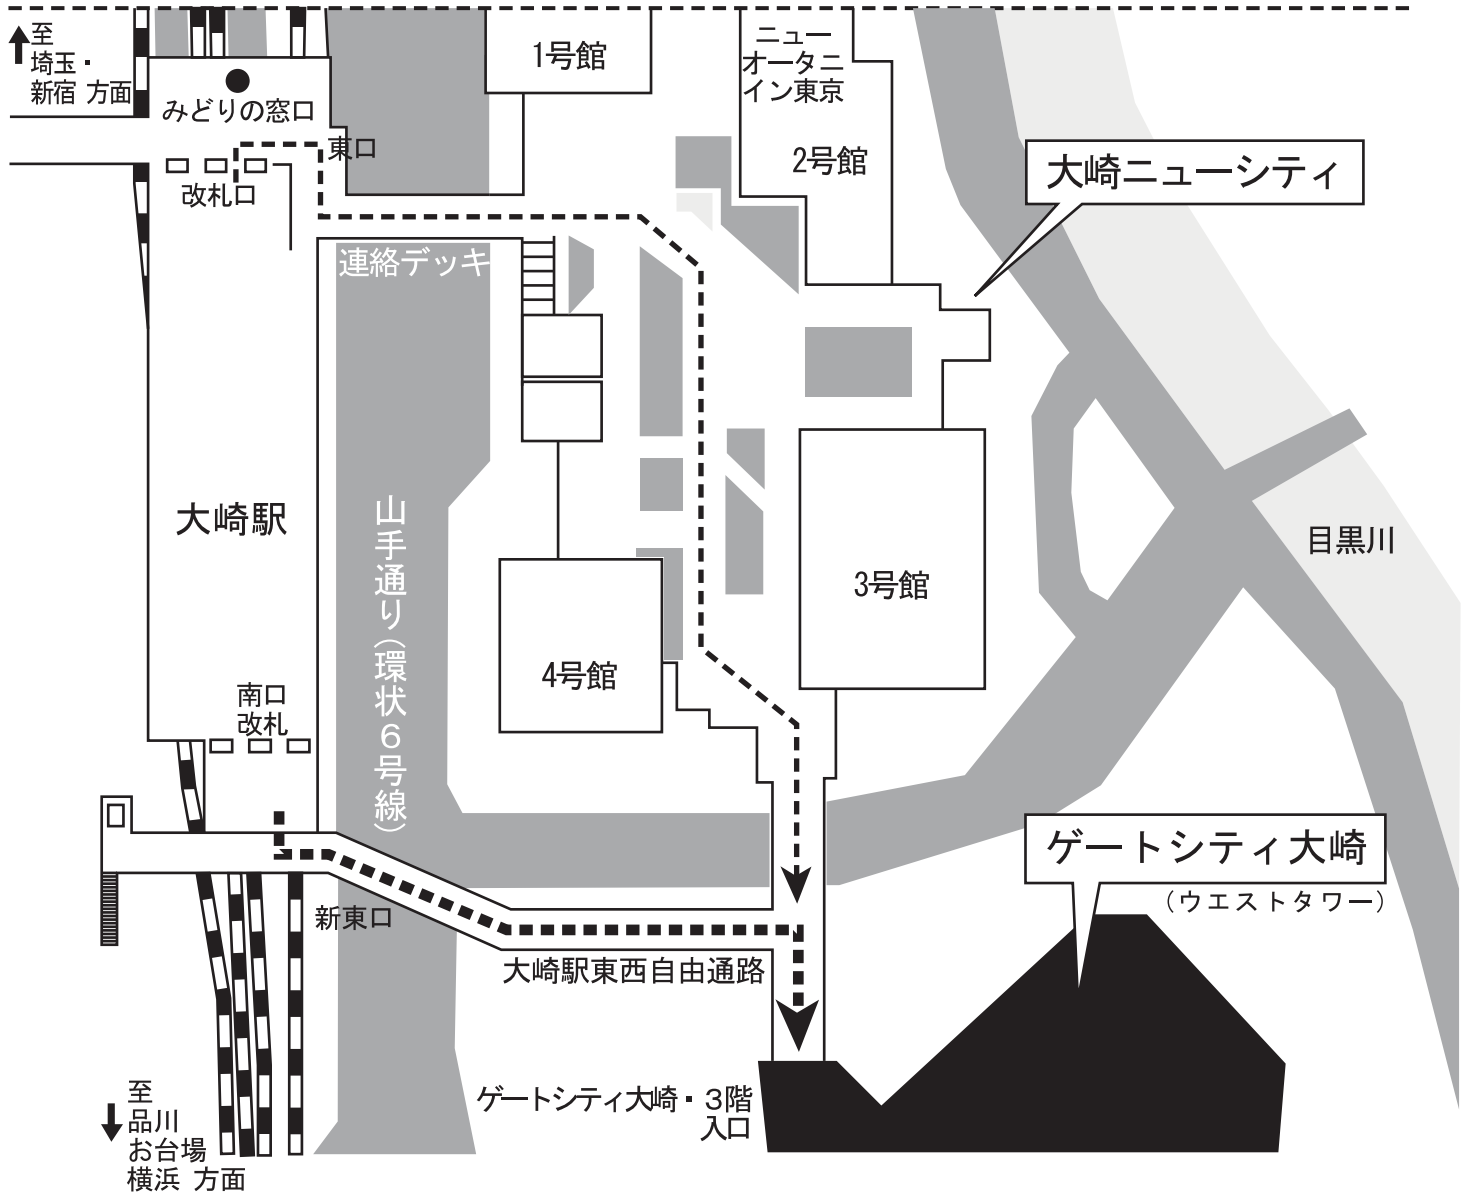

ゲートシティホール順路案内

1 大崎駅南口改札～ゲートシティ大崎3階入口まで

2 ゲートシティ大崎・ウエストタワー3階入口周辺

3 ゲートシティ大崎・ウエストタワー地下1階 ゲートシティホールエントランス周辺